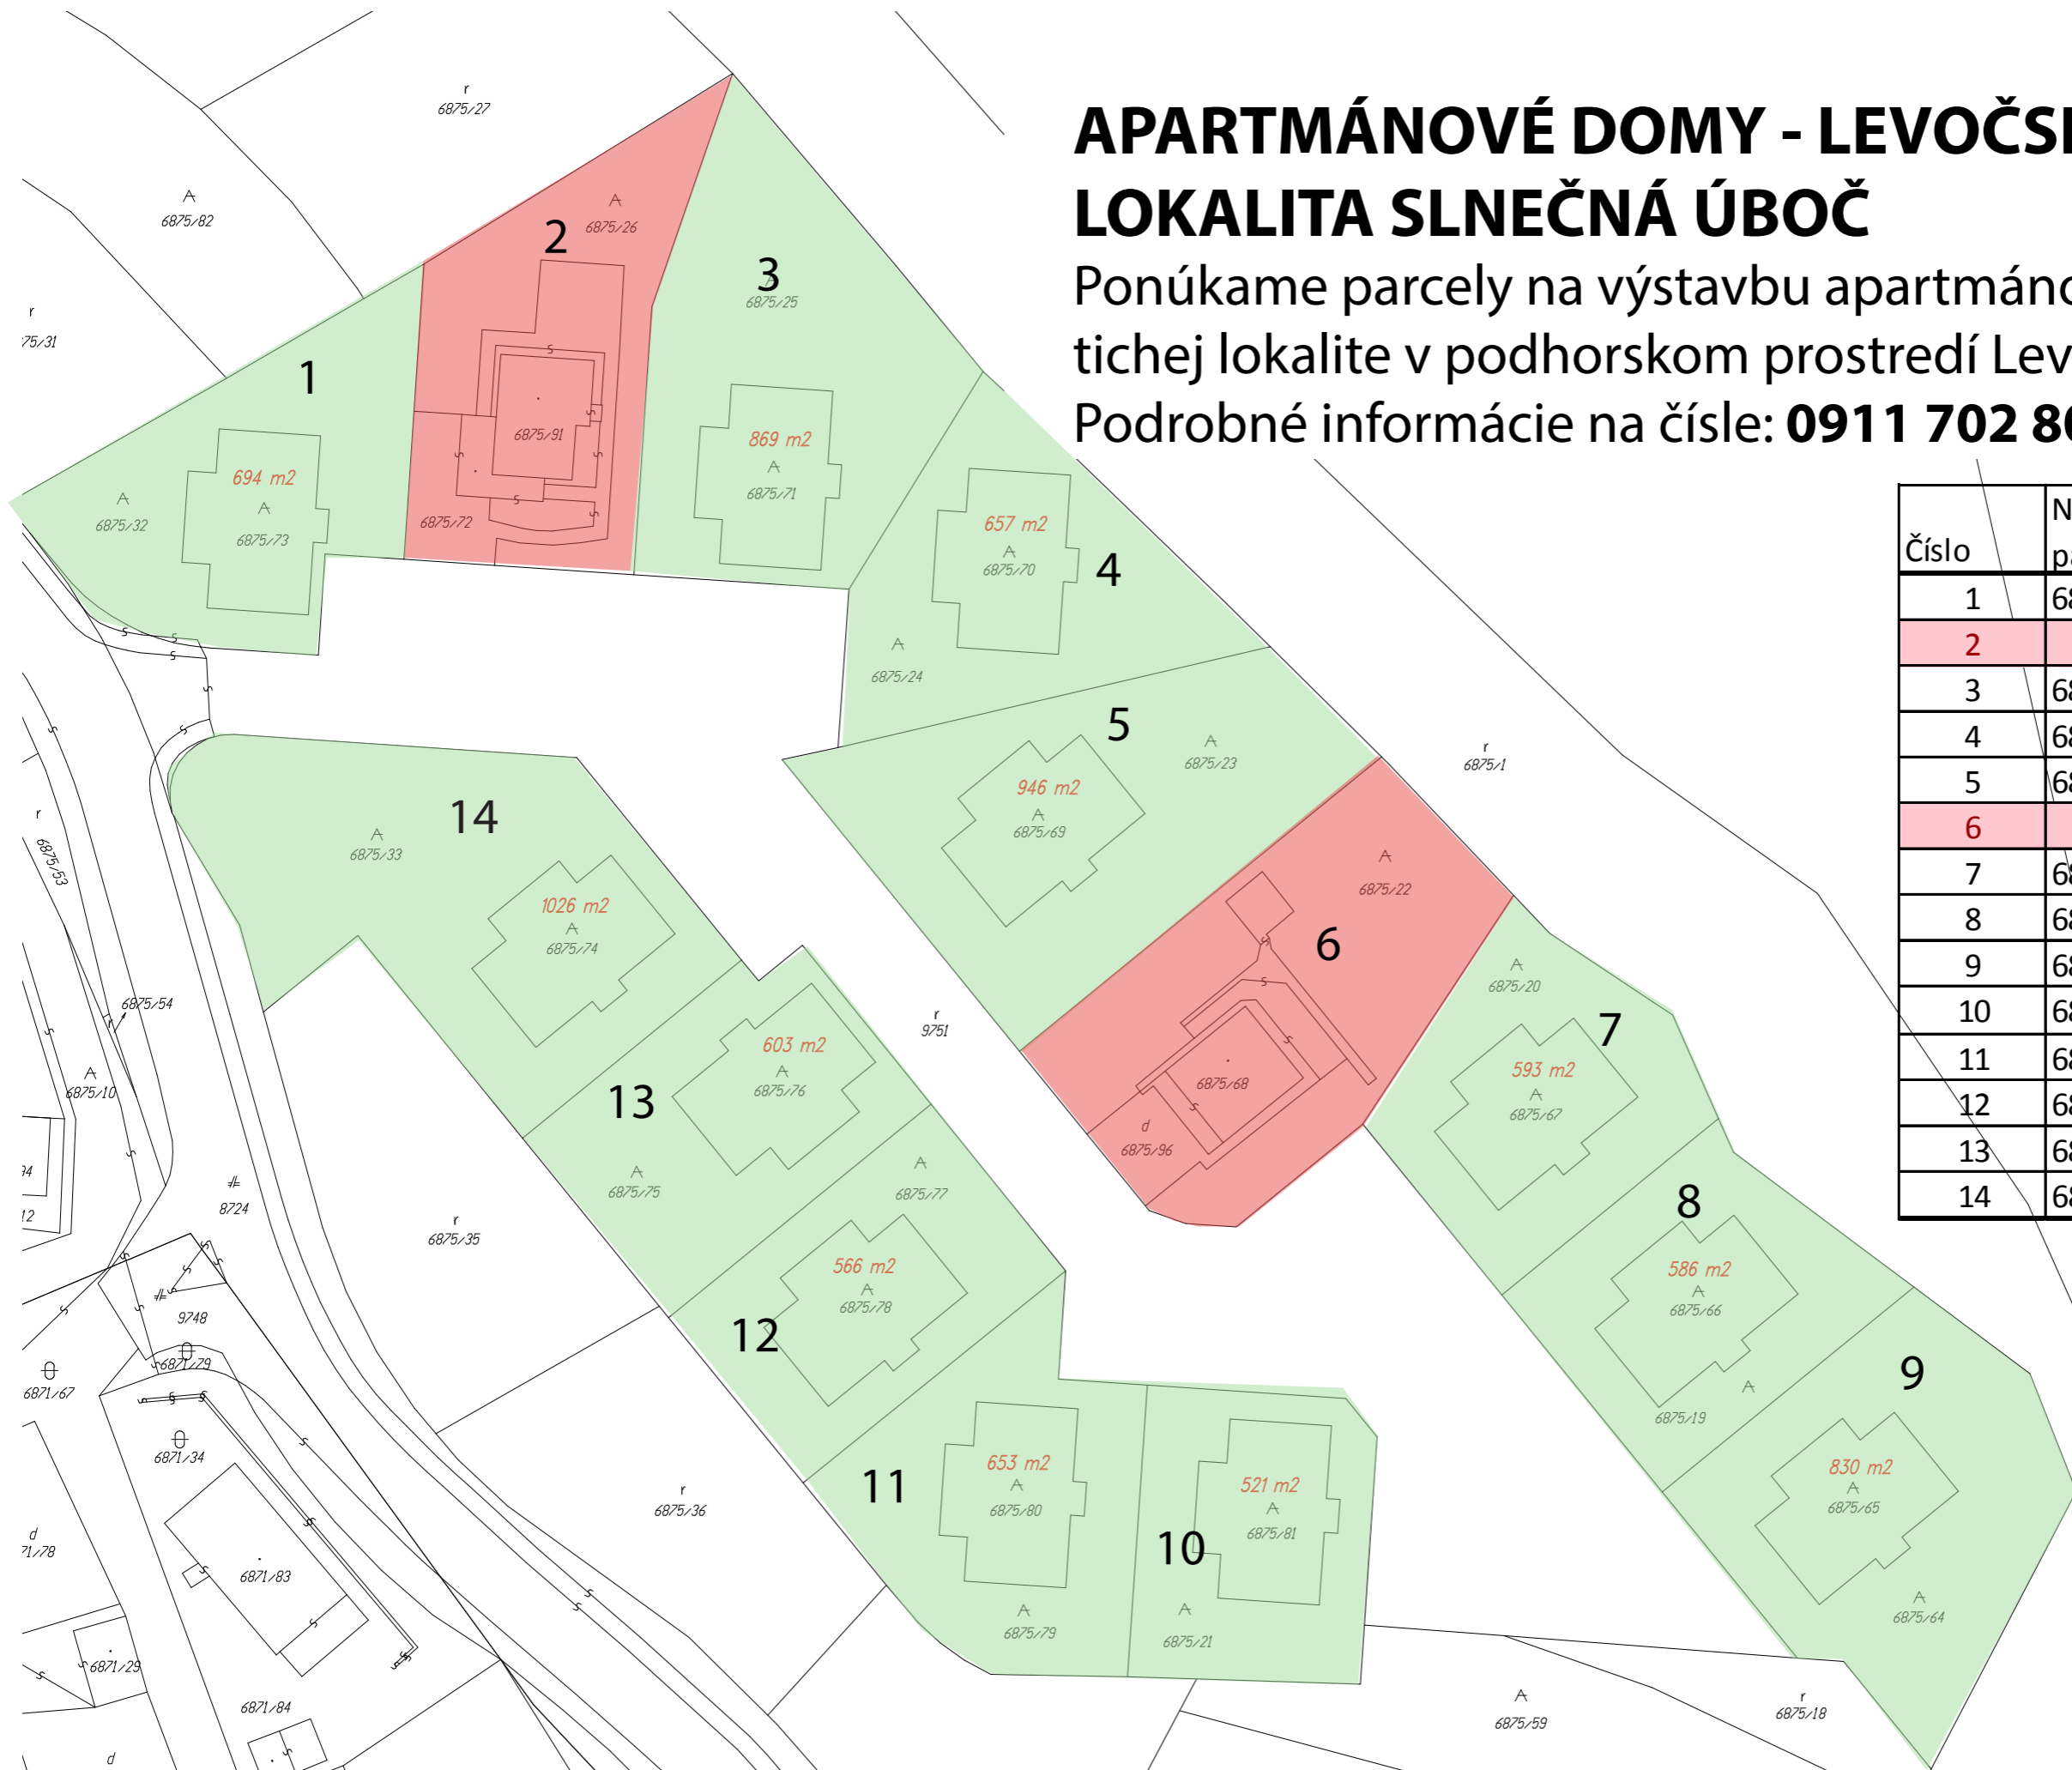

APARTMÁNOVÉ DOMY - LEVOČSKÁ DOLINA- LOKALITA SLNEČNÁ ÚBOČ

Ponúkame parcely na výstavbu apartmánových domov v tichej lokalite v podhorskom prostredí Levočskej doliny. Podrobné informácie na čísle: **0911 702 803**

Číslo	Názov parcely	Výmera	
1	6875/32	694m2	
2			PREDANÉ
3	6875/25	869m2	
4	6875/24	657m2	
5	6875/23	946m2	
6			PREDANÉ
7	6875/20	593m2	
8	6875/19	583m2	
9	6875/64	830m2	
10	6875/21	521m2	
11	6875/79	653m2	
12	6875/77	566m2	
13	6875/75	603m2	
14	6875/33	1026m2	