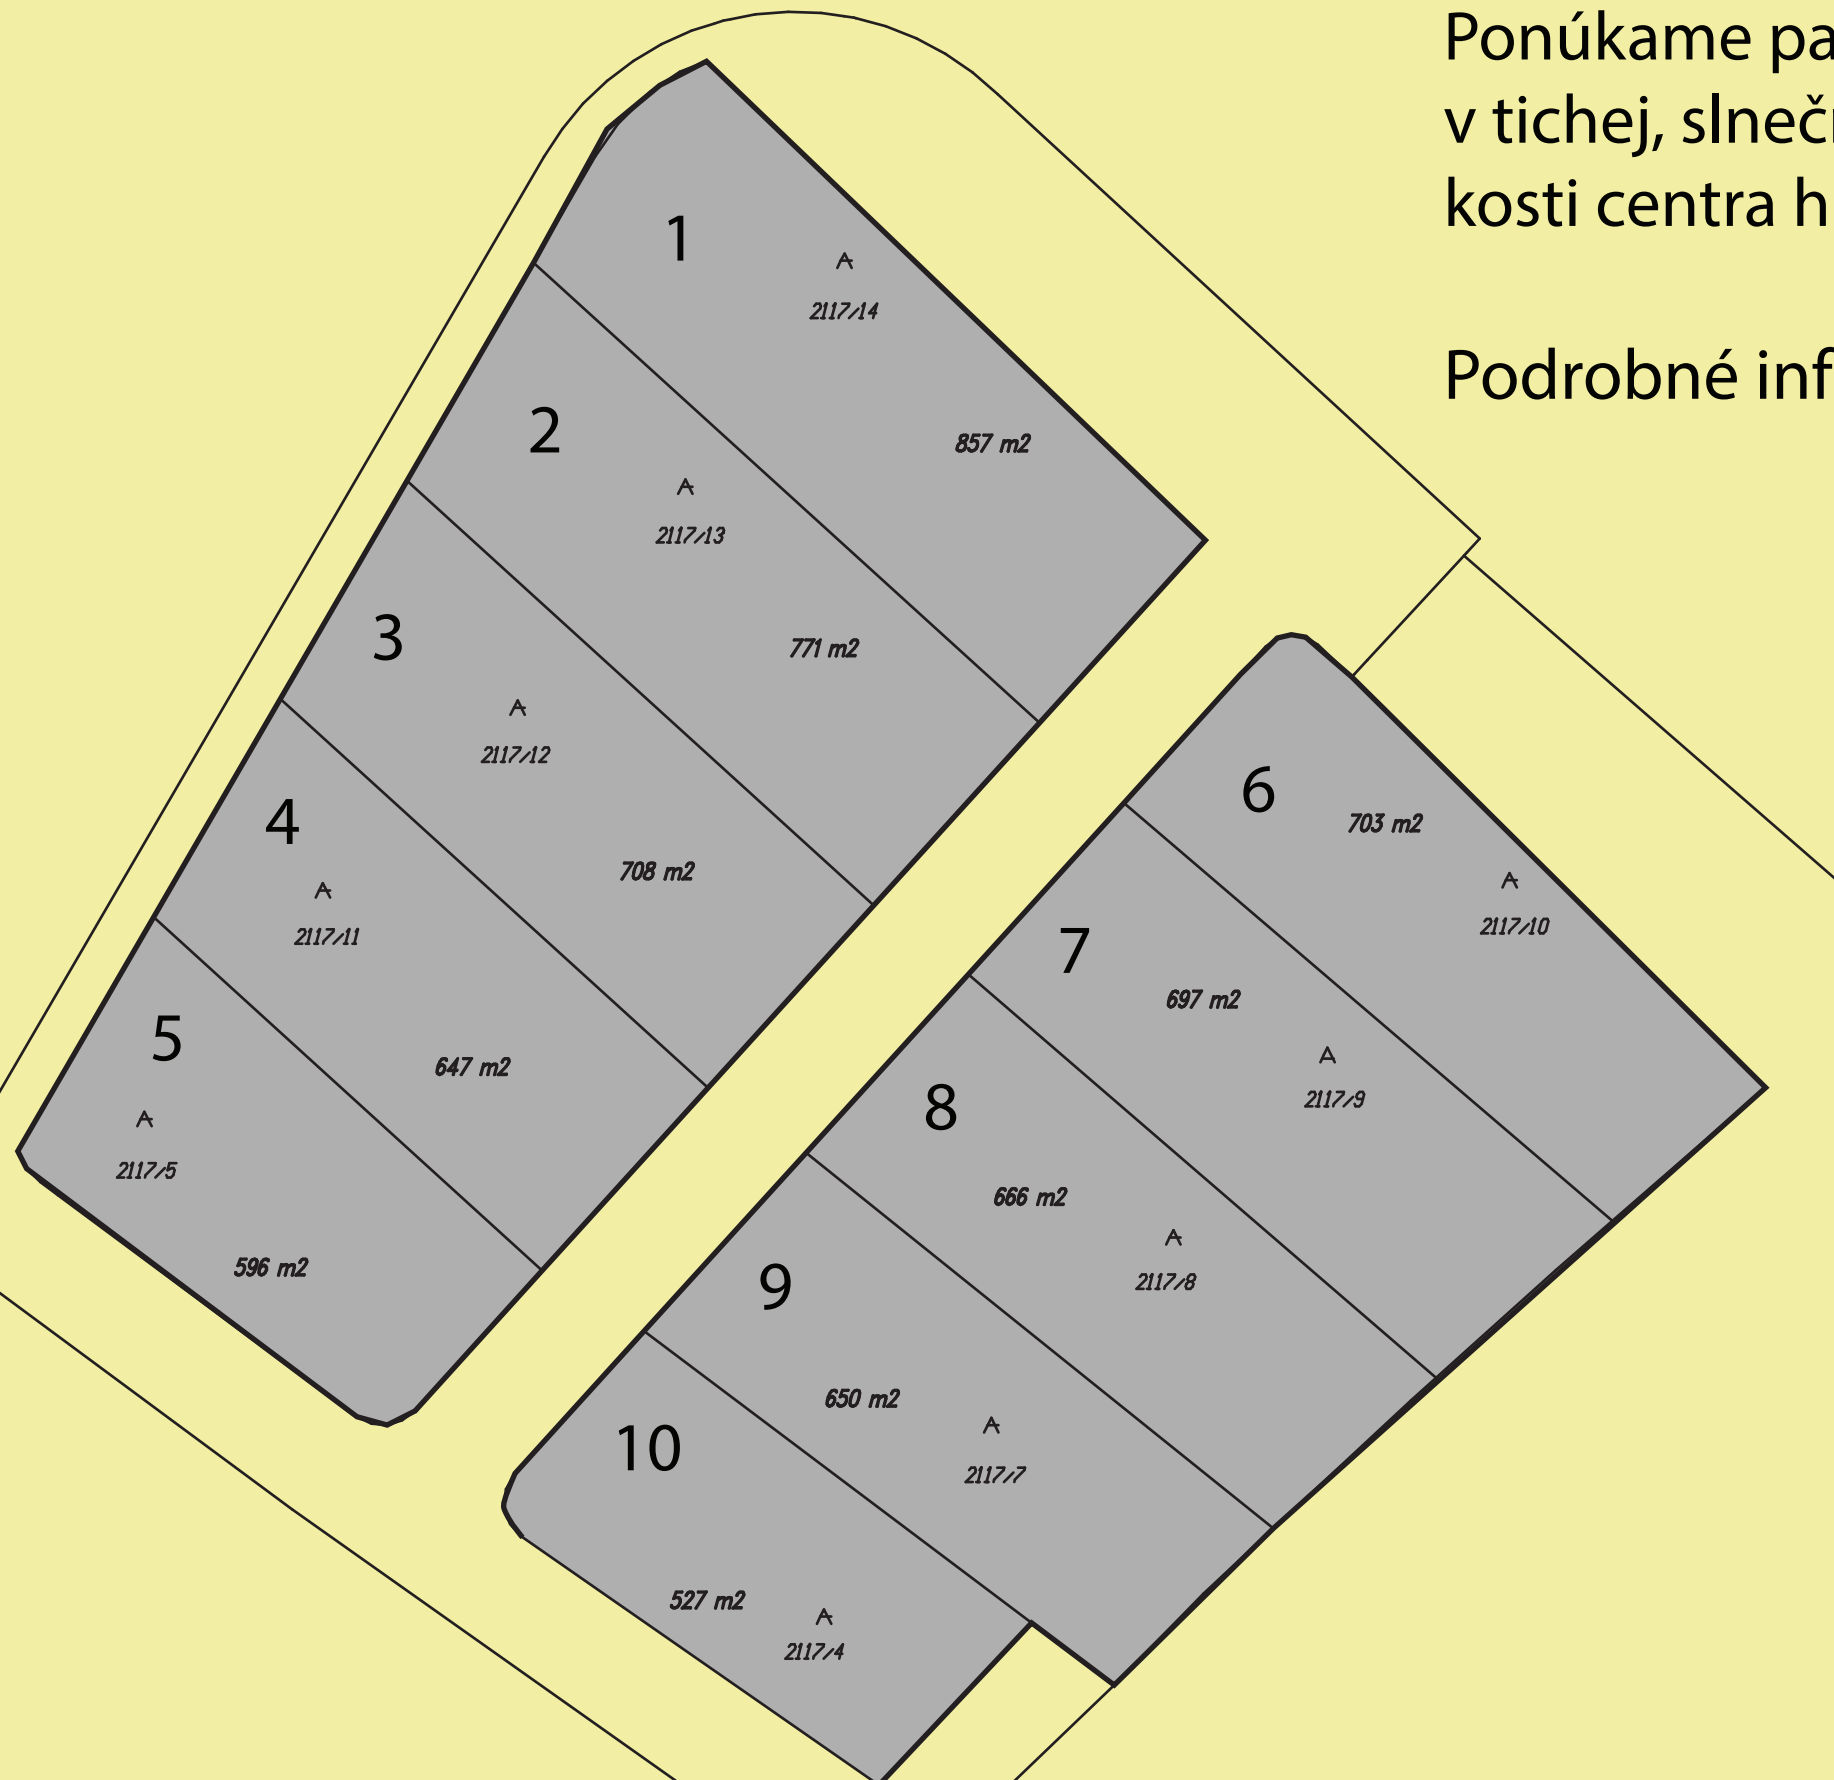

IBV - Pri Strelnici - Levoča

Ponúkame parcely na výstavbu rodinných domov v tichej, slnečnej a bezpečnej lokalite v tesnej blízkosti centra historického mesta Levoča.

Podrobné informácie na čísle **0911 702 803**

Číslo	Názov parcely	Výmera
1	2117/14	857 m2
2	2117/13	771 m2
3	2117/12	708 m2
4	2117/11	647 m2
5	2117/5	596 m2
6	2117/10	703 m2
7	2117/9	697 m2
8	2117/8	666 m2
9	2117/7	650 m2
10	2117/4	527 m2